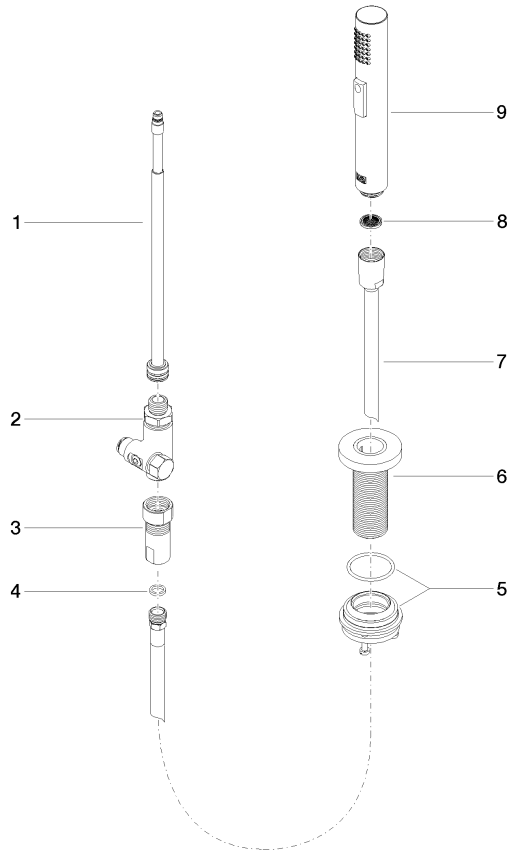

## Spülbrausegarnitur - Chrom

27 731 970

- mit runder Rosette
- Brausestrahl
- automatischer Umschalter Auslauf/Brause
- Armaturenhöhe 191 mm
- Bohrungsdurchmesser Spülbrause 32 mm
- gewebeumflochtener Brauseschlauch 1500 mm
- Sprayface mit Antikalk-System
- bleifrei

## Spülbrausegarnitur - Chrom

27 731 970

mm [inches]

## Durchflussdiagramm

### Ersatzteilstückliste

Nr.	Artikelnummer	Benennung	Verbaumenge	Lieferzeit
1	90 28 20 068 00 90	Anschluss	1	2
2	90 17 09 046 12 90	Umstellung	1	2
3	90 24 03 241 00 90	Nippel	1	2
4	90 14 20 019 00 90	Dichtung	1	2
5	04 23 10 047 00 92	Befestigungssatz	1	60
6	90 27 86 001 00-00	Rosette	1	-
Ersatzteil nicht mehr bestellbar, bitte bestellen Sie den Nachfolgeartikel				
7	90 30 02 062 00-00	Schlauch	1	2
8	09 23 01 039 90	Sieb	1	2
9	04 12 11 158 00-00	Brause	1	10