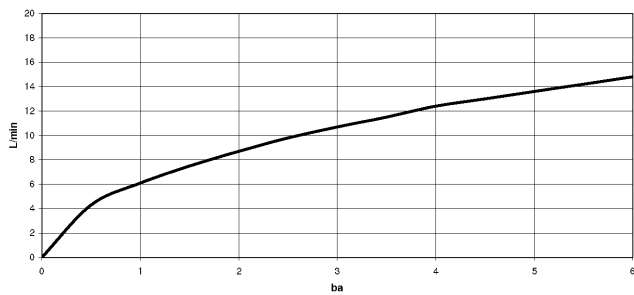

## Spülbrausegarnitur - Chrom

27 731 970

- mit runder Rosette
- Brausestrahl
- automatischer Umschalter Auslauf/Brause
- Armaturenhöhe 191 mm
- Bohrungsdurchmesser Spülbrause 32 mm
- gewebeumflochtener Brauseschlauch 1500 mm
- Sprayface mit Antikalk-System
- bleifrei

## Spülbrausegarnitur - Chrom

27 731 970

mm [inches]

## Durchflussdiagramm