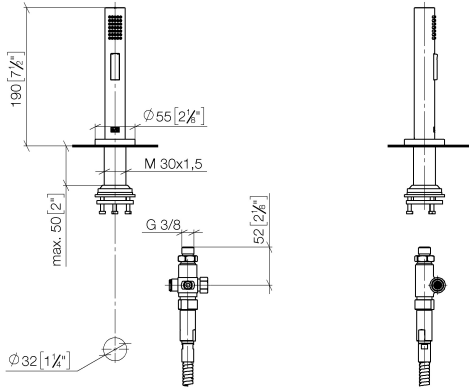

## Spülbrausegarnitur - Chrom

27 731 970

- mit runder Rosette
- Brausestrahl
- automatischer Umschalter Auslauf/Brause
- Armaturenhöhe 191 mm
- Bohrungsdurchmesser Spülbrause 32 mm
- gewebeumflochtener Brauseschlauch 1500 mm
- Sprayface mit Antikalk-System
- bleifrei

## Spülbrausegarnitur - Chrom

27 731 970

mm [inches]

## Durchflussdiagramm

### Ersatzteilstückliste

Nr.	Artikelnummer	Benennung	Verbaumenge	Lieferzeit
1	90 28 20 068 00 90	Anschluss	1	2
2	90 17 09 046 12 90	Umstellung	1	2
3	90 24 03 241 00 90	Nippel	1	2
4	90 14 20 019 00 90	Dichtung	1	2
5	04 23 10 047 00 92	Befestigungssatz	1	60
6	90 27 86 001 00-00	Rosette	1	-
Ersatzteil nicht mehr bestellbar, bitte bestellen Sie den Nachfolgeartikel				
7	90 30 02 062 00-00	Schlauch	1	2
8	09 23 01 039 90	Sieb	1	2
9	04 12 11 158 00-00	Brause	1	10